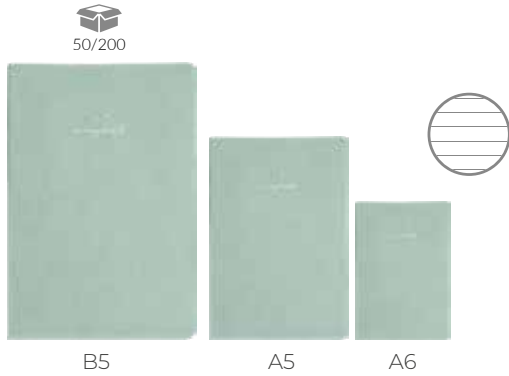

Format: B5, A5, A6
120 sheets, 80 g paper, lined, colored edge
Material: PU

B5

A5

A6

matching ball pens available

B5 **778141**
A5 **778142**
A6 **778143**

Bee

B5 **778138**
A5 **778139**
A6 **778140**

Flower

B5 **778144**
A5 **778145**
A6 **778146**

Tree

NOTES FLEX QUOTE

Format: B5, A5, A6
120 sheets, 80 g paper, lined,
Material: PU

B5 **778156**
A5 **778157**
A6 **778158**

Dream

B5 **778162**
A5 **778163**
A6 **778164**

Enjoy

B5 **778159**
A5 **778160**
A6 **778161**

Live

PENCIL CASE QUOTE

Case size: 200 x 60 x 40 mm
Material: PU

778189

778191

778190