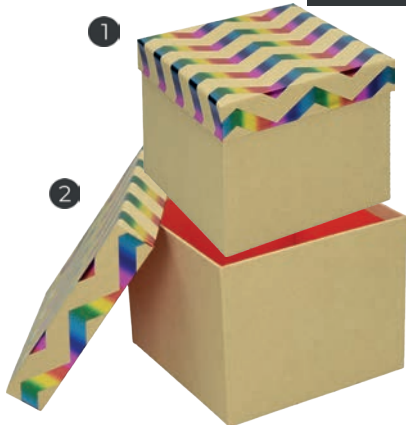

BBP RAINBOW

GIFT box

2in1 SET

75014A

1 - 160 x 160 x 130 mm
2 - 220 x 220 x 160 mm

FOIL

75014

220 x 220 x 160 mm