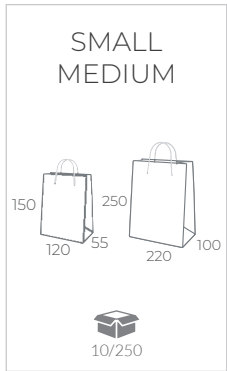

71450

77574

77577

CLASSIC SIMPLE

130 g paper
Material: kraft paper, one color outside

71313
75252
S: 120x150x55 mm

71312

75249