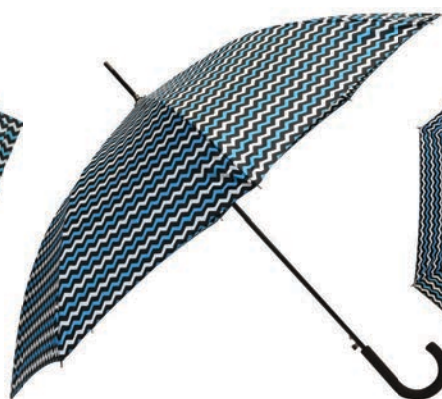

12	48	OPEN Manual	16 Rib	Sec: 1	460g
----	----	----------------	--------	--------	------

ZEUS

86389

Handle: Wood

Material: 190T Polyester

Frame: Metal

12	60	Auto	8 Rib	Sec: 1	390g
----	----	------	-------	--------	------

MAYA

86226/PIB

Handle: Wood

Material: 190T Polyester

Frame: Metal

12
 60
 Auto
 8 Rib
 Sec: 1
 370g

APOLLO SORT

86398

Handle: Rubber

Material: 190T Pongee

Frame: Metal

12
 48
 Auto
 8 Rib
 Sec: 1
 380g

APOLLO

86392

Handle: Rubber

Material: 190T Pongee