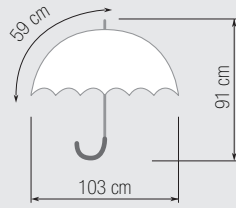

CATALINA ESTRADA

Handle: Wood
Material: Pongee
Frame: Metal