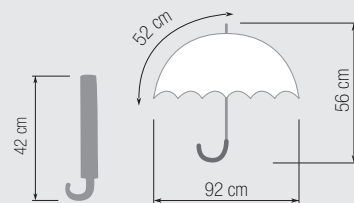

86383

Handle: Plastic

Material: Polyester

Frame: Metal

DISNEY

Handle: Plastic
Material: Polyester
Frame: Metal

12
60
▲ Auto
⊗ Rib
Sec: 1
255g

86270IA