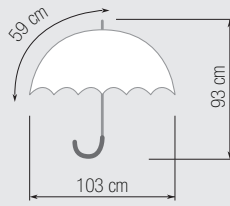

APOLLO

86392

Handle: Rubber

Material: 190T Pongee

Frame: Metal

ZED

MOD

RDD

RJD