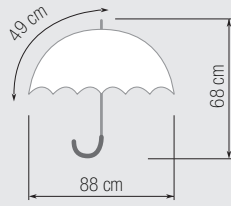

86383

Handle: Plastic

Material: Polyester

Frame: Metal

DISNEY

Handle: Plastic
Material: Polyester
Frame: Metal

12
60
▲ Auto
⊗ Rib
Sec: 1
255g

86270IA