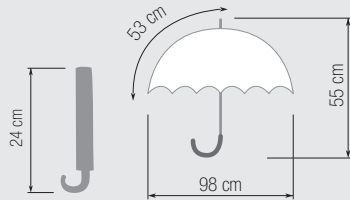

Handle: Wood
Material: Pongee
Frame: Metal

12
 48
 Auto
 8 Rib
 Sec: 1
 380g

CATALINA
ESTRADA

86270CE

86270CE2

CATALINA ESTRADA

86271CE

Handle: Wood
Material: Pongee
Frame: Metal