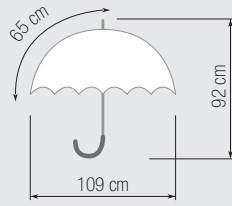

12	48	OPEN Manual	16 Rib	Sec: 1	460g
----	----	----------------	--------	--------	------

ZEUS

86389

Handle: Wood

Material: 190T Polyester

Frame: Metal

12	60	Auto	8 Rib	Sec: 1	390g
----	----	------	-------	--------	------