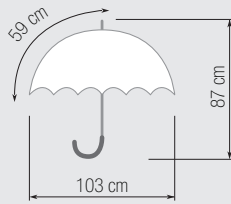

REAL MADRID

86270RM

Handle: Rubber

Material: Pongee

Frame: Metal + Fiberglass