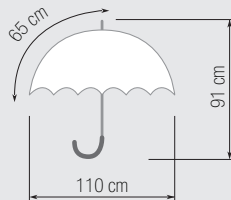

Material: Pongee

Frame: Metal + Fiberglass

MANCHESTER

86276M

Handle: Rubber

Material: Pongee

Frame: Metal + Fiberglass

CATALINA ESTRADA