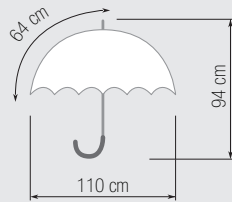

12	48	OPEN Manual	16 Rib	Sec: 1	460g
----	----	----------------	--------	--------	------

ZEUS

86389

Handle: Wood

Material: 190T Polyester

Frame: Metal

12	60	Auto	8 Rib	Sec: 1	390g
----	----	------	-------	--------	------