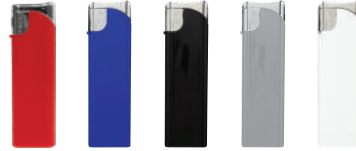

8751503

8751511

8751502

8751510

SWING

Lighter
Plastic,
24 x 80 x 12 mm

87260

87504RD