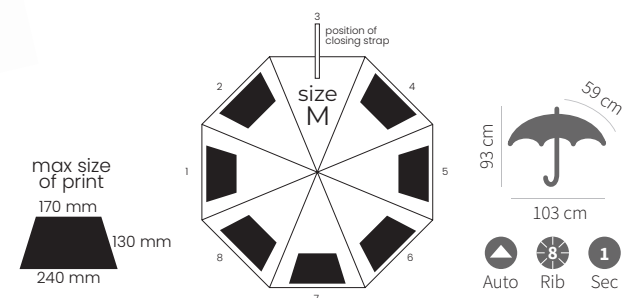

 12/48

brown
86392RJ

green
86392ZE

red
86392RD

blue
86392MO

dark blue
86392TM

black
86392CR

UMBRELLAS & TRAVEL