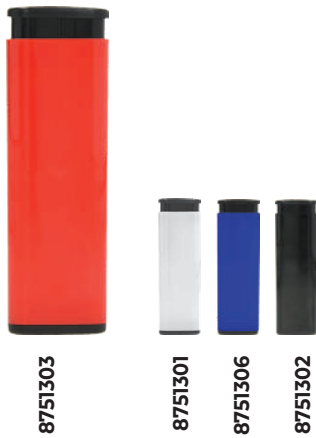

8751703

8751704

8751709

8751701

REFLEX

Lighter
Plastic,
25 x 80 x 12 mm

8751303

8751301