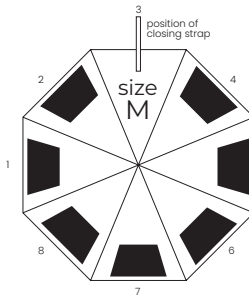

Auto Rib 1 Sec

MORANA

Umbrella 8-panel automatic

Pongee, 190T
black metal fiberglas frame,
Handle: foam

275 g

12/60

white
8628701

red
8628703

dark blue
8628706

green
8628707

black
8628702