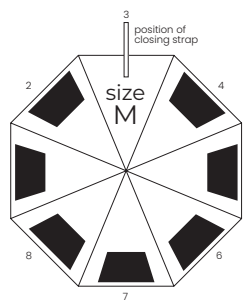

275 g

12/60

white
8628701

red
8628703

dark blue
8628706

green
8628707

black
8628702

foam handle