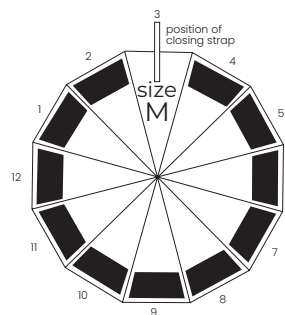

black
8628502

dark blue
8628506

beige
8628513

447 g

12/60

max size of print
 110 mm 120 mm
 160 mm

33 cm

58 cm
 65 cm
 105 cm