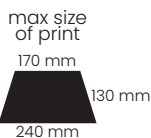

275 g

12/60

white
8628701

red
8628703

dark blue
8628706

green
8628707

black
8628702

foam handle