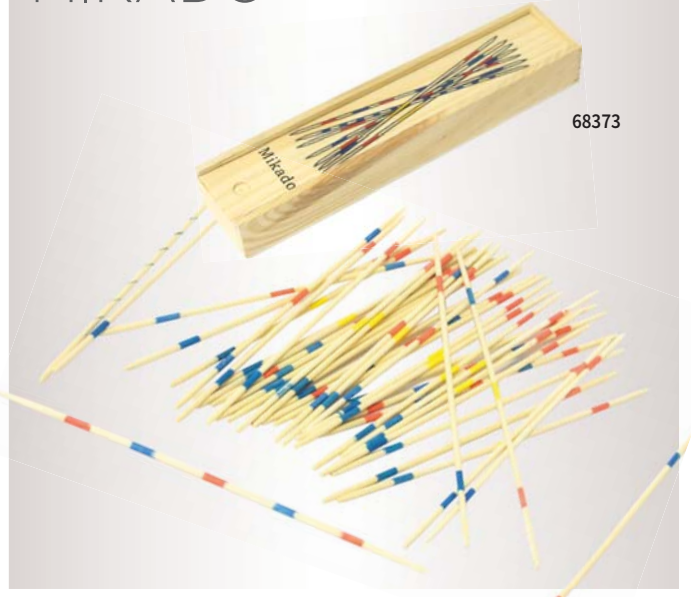

MIKADO

68373

Social game
Wooden box
19 x 4 x 2,5 cm

1/120