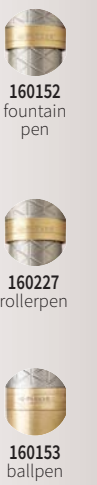

## PARKER 51

FP - F  
BP - M

1/1

logo printing

**160420** fountain pen  
**160437** ballpen  
**160421** fountain pen  
**160438** ballpen

**160422** fountain pen  
**160439** ballpen  
**160423** fountain pen  
**160440** ballpen

## IM PREMIUM

FP - F  
BP - M

1/1

logo printing

**160154** fountain pen  
**160228** rollerpen  
**160155** ballpen

**160152** fountain pen  
**160227** rollerpen  
**160153** ballpen