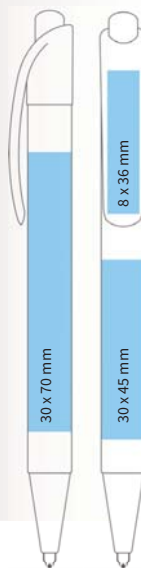

DYNAMIX

Ballpoint pen
Plastic

blue writing
0,4 mm

logo printing

- 050245
- 05246
- 050244
- 05247
- 050243
- 05242

MIN. 600 pcs

Comb. - MIN. 600 pcs