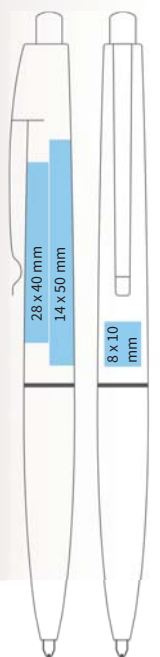

## LOOK

Ballpoint  
pen  
Plastic

blue  
writing  
0,4 mm

logo printing

MIN. 1 pcs

Comb. - MIN. 1000 pcs

05543

05542