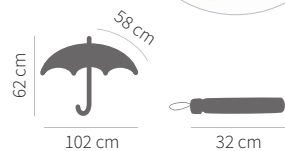

382 g

12/48

Open  
close

8

3

Sec

62 cm

102 cm