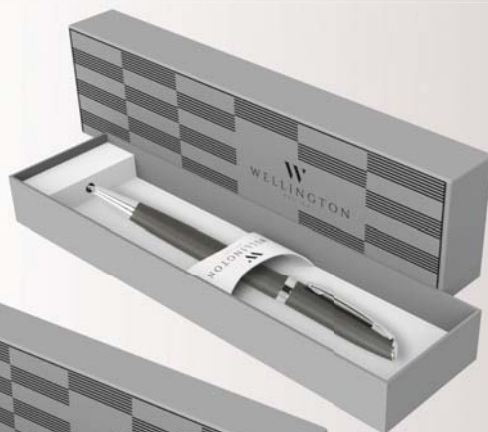

## TOLEDO

1949402

1949405

1949422

1949401

160190

**Ball pen refill** - Blister  
Standard  
format (Parker)

98 mm  
x Ø 6 mm