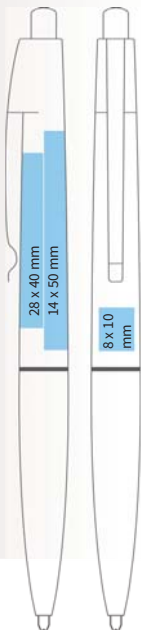

SUNLITE

Ballpoint pen
Plastic

blue writing
0,4 mm

logo printing

- 05263G
- 05263B
- 05263D
- 05263E
- 05263A
- 05263C
- 05263F

MIN. 1 pcs

Comb. - MIN. 2500 pcs