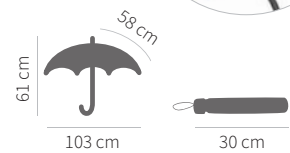

Sec

61 cm

103 cm

30 cm

ZODIAC LUX

gray
8637312

black
8637302

dark blue
8637306