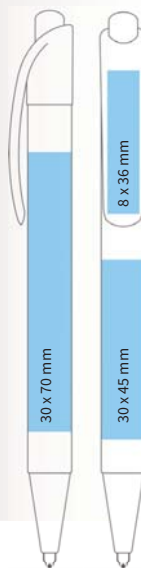

- 050245
- 05246
- 050244
- 05247
- 050243
- 05242

MIN. 600 pcs

Comb. - MIN. 600 pcs