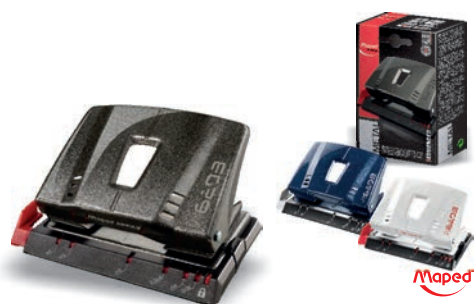

LUKNJAČ MAPED  
ESSENTIALS

KODA	ARTIKEL	BARVA	ZMOGLJIVOST	📦
570334	Luknjač	■	60/70	1/9

LUKNJAČ MAPED  
ESSENTIALS 4 LUKNJE

KODA	ARTIKEL	BARVA	ZMOGLJIVOST	📦
570335	Luknjač	■	60/70	1/24

LUKNJAČ MAPED  
ADVANCED