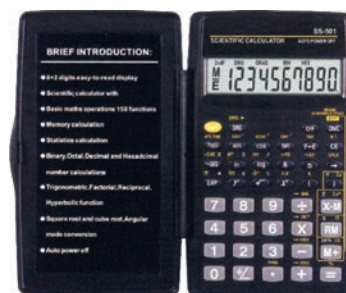

## TEHNIKA - KALKULATORJI

KALKULATOR OPTIMA  
SW-2210A-8

- Zaslon 8 mest
- Napajanje: baterija/solar

Optima

KODA	ARTIKEL	
25250	Kalkulator	30/60

KALKULATOR OPTIMA  
SS 501

- V ovitku
- 150 funkcij
- Zaslon 8+2 mesti mest
- Napajanje: baterija/solar