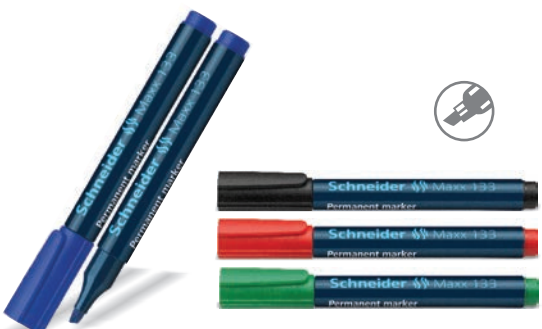

PERMANENTNI MARKER SCHNEIDER

133

Permanentni marker z odsekano konico za trajno in obstojno označevanje na vseh površinah kot so karton, papir, plastika, steklo, kovina,... Posebna tehnologija cap-off-ink omogoča, da se pisalo ne posuši, čeprav je odprto nekaj dni. Črnilo je odporno proti svetlobi in vodi, je brez vonja in ne vsebuje toluola in ksilola.

KODA	ARTIKEL	MM	BARVA	📦
050364	Per. Marker	1-4	modra	10
050362	Per. Marker	1-4	črna	10
050363	Per. Marker	1-4	rdeča	10
050365	Per. Marker	1-4	zelena	10