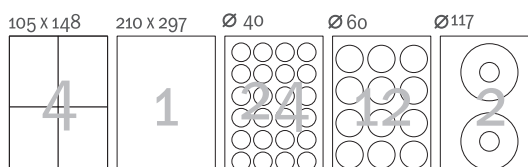

KODA	VEL. MM	Št. n. / A4	🏠	📦
32106	105 x 148	4	100 / 1	10
32107	210 x 297	1	100 / 1	10
32108	Ø 40	24	100 / 1	10
32109	Ø 60	12	100 / 1	10
32110	Ø 117	2	100 / 1	10