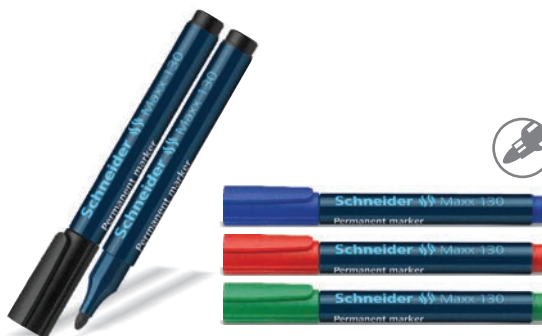

Permanentni marker za pisanje in označevanje vseh vrst materialov in je vodoodporen.

KODA	ARTIKEL	MM	BARVA	📦
120934	Per. Marker	1-3	SORT	6/72/144

PERMANENTNI MARKER SCHNEIDER
130

Permanentni marker z okroglo konico za trajno in obstojno označevanje na vseh površinah kot so karton, papir, plastika, steklo, kovina,... Posebna tehnologija cap-off-ink omogoča, da se pisalo ne posuši, čeprav je odprto nekaj dni. Črnilo je odporno proti svetlobi in vodi, je brez vonja in ne vsebuje toluola in ksilola.

KODA	ARTIKEL	MM	BARVA	📦
050102	Per. Marker	1-3	modra	10
050101	Per. Marker	1-3	črna	10
050360	Per. Marker	1-3	rdeča	10
050361	Per. Marker	1-3	zelena	10