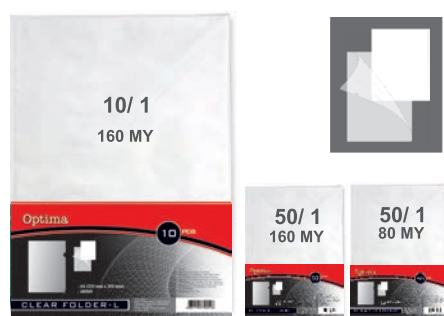

MAPA L 235 x 305 MM

Mape L so iz polipropilena, odpirajo se ob strani.

Optima

KODA	ARTIKEL	GRAM.	👑	📦
20160	Mapa L A4	160MY	10/1	30/120
20160/A	Mapa L A4	160MY	50/1	12
20163	Mapa L A4	80MY - Gloss	50/1	24