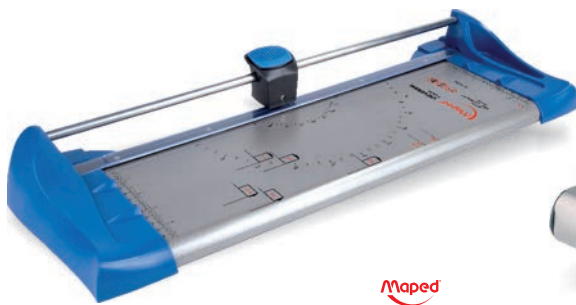

REZALNIK PAPIRJA MAPED
UNIVERSAL A3

Rezalnik za papir formata A3 za natančno rezanje papirja. Držalo je za bolj udoben oprijem gumirano.

KODA	ARTIKEL	VELIKOST	📦
570171	Rezalnik papirja	A3	1