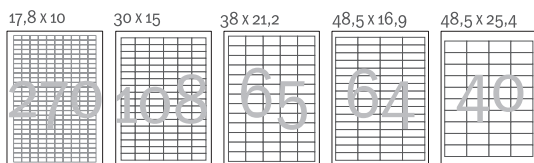

Optima

Bele samolepilne etikete se tiskajo na vse laserske, ink jet tiskalnike in kopirne stroje. Primerne so za naslavljanje pism, za označevanje izdelkov iz lesa, plastike, kovine, stekla, paketov, izpis črtnih kod, deklaracij, oštevilčenje izdelkov, disket, CD, ter za mnoge druge namene doma in v poslu.

KODA	VEL. MM	Št. n. / A4	🏠	📦
32120A	17,8 x 10	72	100 / 1	10
32076	30 x 15	108	100 / 1	10
32077	38 x 21,2	65	100 / 1	10
32078	48,5 x 16,9	64	100 / 1	10
32079	48,5 x 25,4	40	100 / 1	10