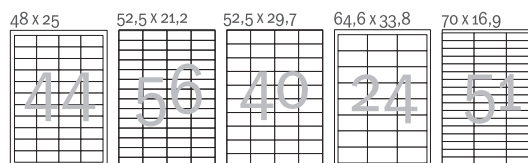

KODA	VEL. MM	Št. n. / A4	🏠	📦
32079A	48 x 25	44	100 / 1	10
32080	52,5 x 21,2	56	100 / 1	10
32081	52,5 x 29,7	40	100 / 1	10
32082	64,6 x 33,8	24	100 / 1	10
32083	70 x 16,9	51	100 / 1	10