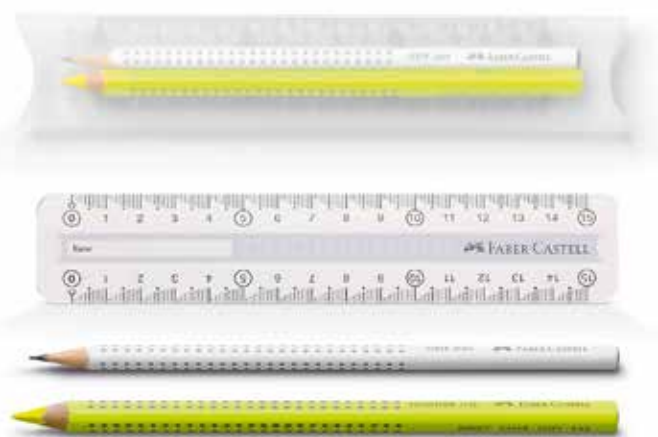

Set vsebuje popolnoma novo nelomljivo ravnilo z udobnim oprijemom, svinčnik Grip 2001 in označevalno barvico Grip Drylighter z zelo mehko minico. Vse skupaj zapakirano v praktični prosojni PVC blazini.