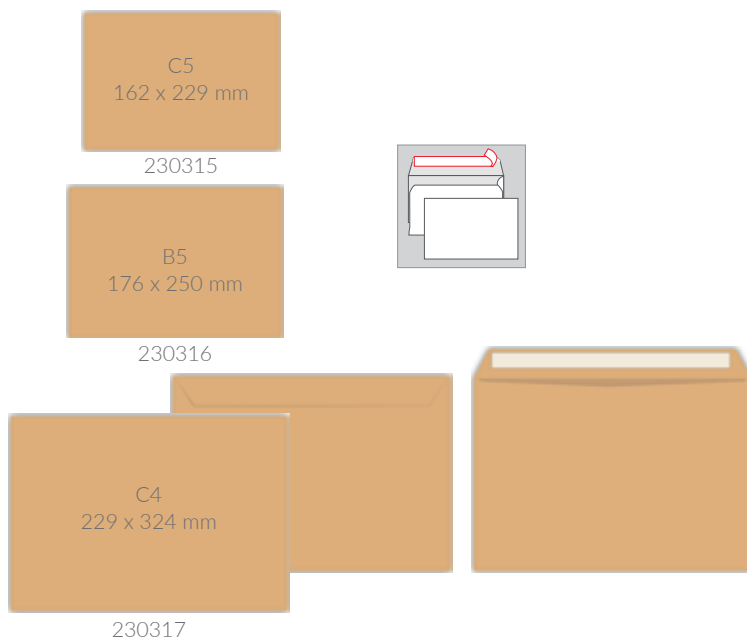

packed

23167	80 gsm	110 x 230 mm	 20	
23167B	80 gsm	110 x 230 mm	 5	
23168	80 gsm	110 x 230 mm	 20	
23168B	80 gsm	110 x 230 mm	 5	
23169	80 gsm	125 x 176 mm	 20	
23170	80 gsm	162 x 229 mm	 20	
23173	90 gsm	229 x 324 mm	 10	

ENVELOPE

80 gsm

230304	125 x 176 mm	B6	 500	
230305	162 x 229 mm	C5	 500	
230306	162 x 229 mm	C5	 500	

ENVELOPE

ECO kraft

230315	80 gsm	C5	 500	
230316	90 gsm	B5	 500	
230317	90 gsm	C4	 250	

ENVELOPE

110 x 230 mm, 80 gsm