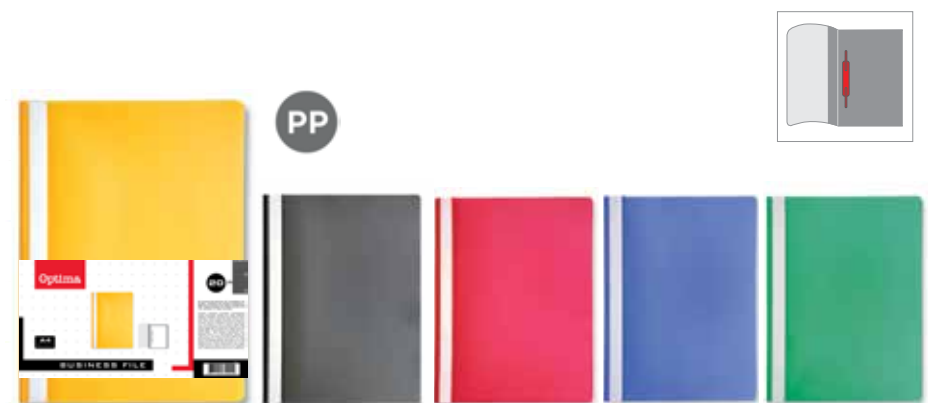

BUSINESS FILE

A4, PP clip, PP, 110/150 my

- 20197 ● 20/400 3 850289 035333
- 20198 ● 20/400 3 850289 028236
- 20195 ● 20/400 3 850289 028335
- 20194 ● 20/400 3 850289 035357
- 20196 ● 20/400 3 850289 028311
- 20199 ● 20/400 3 850289 029820