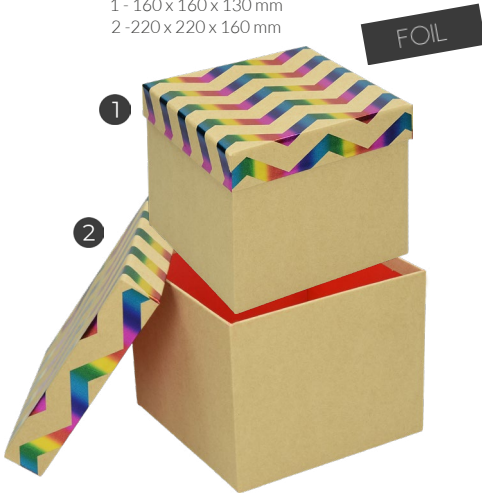

BBP DOTS ART

GIFT box

2in1 SET

75016A

1 - 160 x 160 x 130 mm
2 - 220 x 220 x 160 mm

75016

220 x 220 x 160 mm

FOIL

75017

160 x 160 x 130 mm

FOIL

BBP RAINBOW

GIFT box

2in1 SET

75014A

1 - 160 x 160 x 130 mm
2 - 220 x 220 x 160 mm