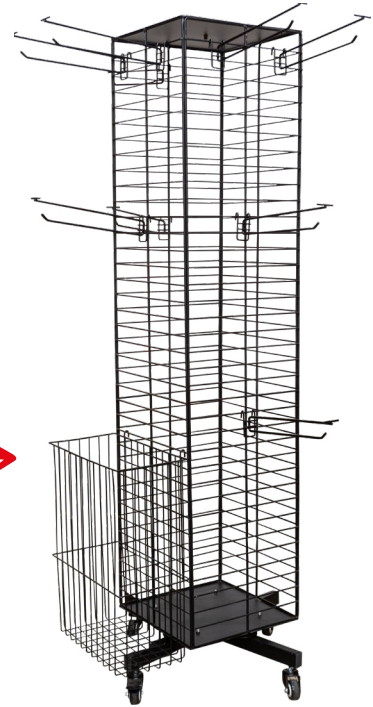

DISPLAY

90054

Size: 360 x 450 x 480 mm

GIFT BAG STANDS

GIFT BAG STAND

Size: 440 x 1650 x 440 mm

OS0108

GIFT BAG STAND

Size: 950 x 1660 x 950 mm

Without basket

OS0097

WRAPPING PAPPER BASKET

Size: 350 x 500 x 200 mm

OS0098

STAND BBP

Size: 620 x 1800 x 330 mm
stand for gift bags, gift paper,
git box and bows