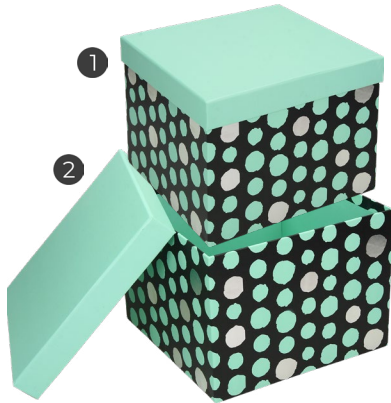

BBP DOTS ART

GIFT box

2in1 SET

75016A

1 - 160 x 160 x 130 mm
2 - 220 x 220 x 160 mm

75016

220 x 220 x 160 mm

FOIL