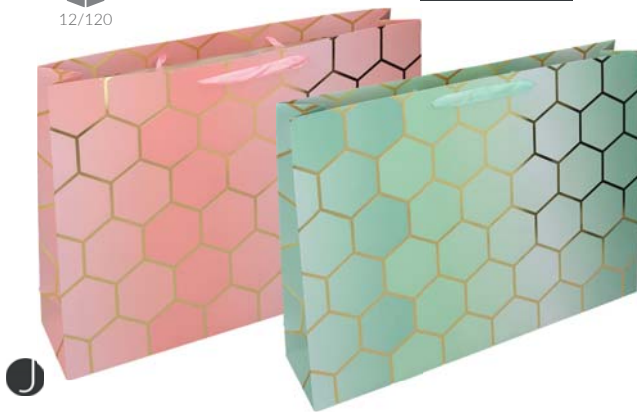

71170
Assorted

GLOSS

DELUXE Plus

Size: 450 x 310 x 120 mm
Material: 190 - 210 g
HORIZONTAL

75139
Assorted

MATT

GOLD FOIL

DELUXE