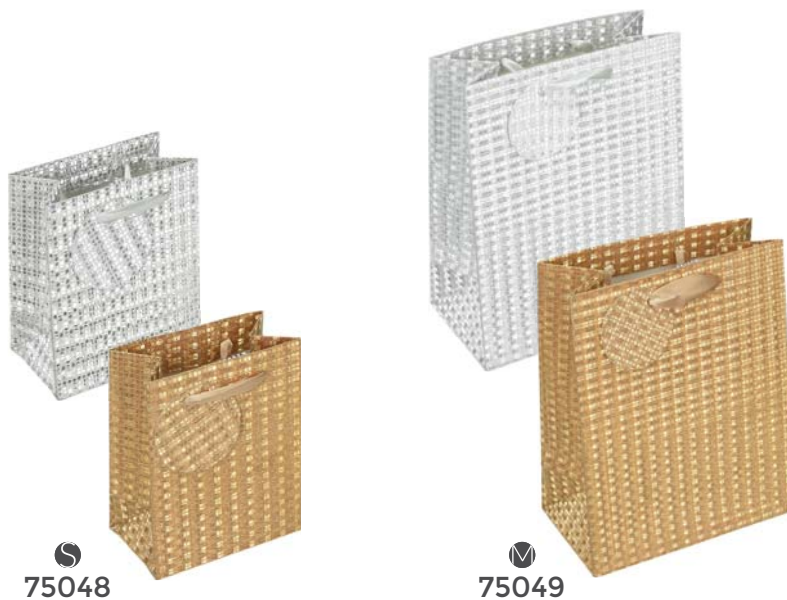

 71281

SPECIAL hologram

Gift bag
Material: Hologram Silver
M 18 x 23 x 10 cm
L 26 x 32 x 12 cm
B 13 x 36 x 9 cm

- M  12/288
- L  12/144
- B  12/144

 75032

 71277

 71280

DELUXE plus

Gift bag

SORT

Material: Glitter paper

S 11 x 14 x 6,5 cm

M 18 x 23 x 10 cm

L 26 x 32 x 12 cm

S  12/480

M  12/240

 **75048**

 **75049**

SPECIAL simple

Gift bag

Material: Color Matt

M 17,8 x 22,9 x 9,8 cm

L 26 x 32,4 x 12,7 cm

J 33 x 45,7 x 10,2 cm