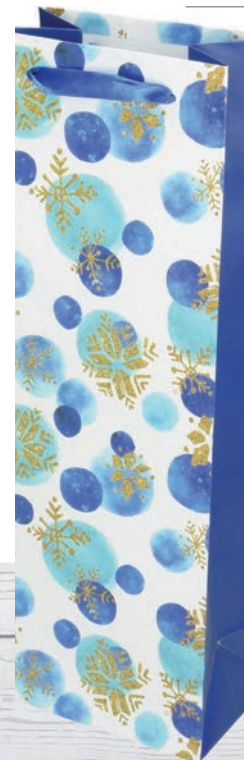

SPECIAL *plus*

Gift bag **Bottle**

SORT

Material: Color Matt Foil

Size: 13 x 36 x 9 cm

71214

71215

SPECIAL